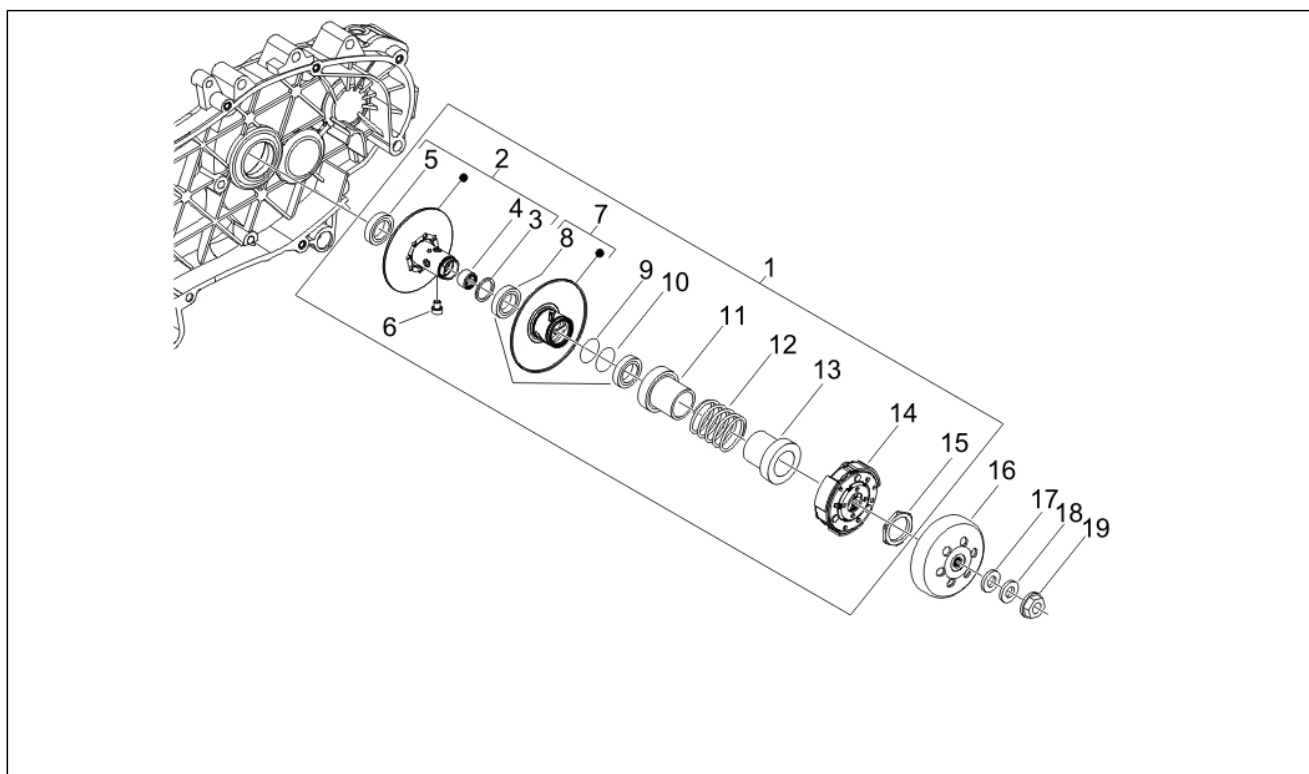

Groupe	Moteur
Code	01.14
Description	Poulie entraînée
Révision	1

Pos.	Code	Description	Quant	Variants
1	872100	Groupe embrayage	1	
2	832774	Demipoulie entraînée fixe	1	
3	825382	Anneau élastique	1	
4	829808	Cage à roue 25x33x18	1	
5	82627R	Palier radial	1	
6	828978	Goujon mèche embrayage	4	
7	846695	Demipoulie cond.m ob.	1	
8	825239	Bague d'étanchéité 50x57x5	2	
9	828984	Joint	1	
10	825237	Joint	1	
11	828974	Rondelle	1	
12	831098	Ressort	1	
13	825384	Cuvette	1	
14	8736875	Gruppo frizione centrifuga con pleta	1	
15	825385	Ecrou	1	
16	825176	Tamburo frizione com pl.	1	
17	840320	Rondelle	1	
18	840319	Rondelle plate	1	
19	827116	Ecrou M 14x1,5	1	